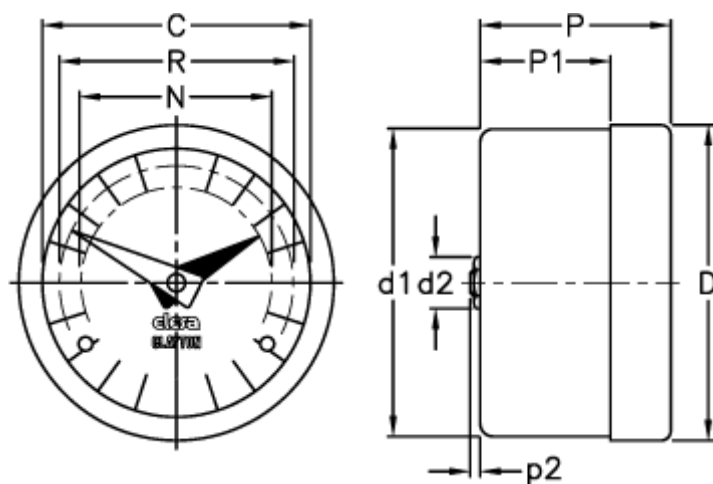

Varenummer: 2307020988  
Beskrivelse: E+G Indikator  
GA05-0002-S

## Mål

C = 102	R = 89
D = 112.7	
D1 = 111.0	
d2 = 8	
N = 76	
P = 32	
P1 = 18.8	
p2 = 1.0	